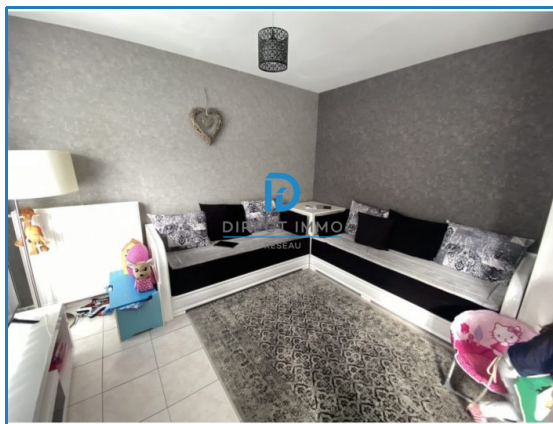

159 000 €

 95 m²

 6 pièces

 Verquin

Référence VM1546, Mandat N°5238 En exclusivité chez Direct Immo Réseau

Magnifique maison de lotissement sur secteur Prisé, comprenant un hall d'entrée donnant sur un salon séjour en "L" très lumineux, avec une cuisine équipée, un WC, un dressing

A l'étage 3 chambres, une belle salle de bain et un dressing

Le tout complété par un garage avec espace buanderie, et un jardin clos avec abri de jardin

Faites vite pour ce bien sur la charmante commune de Verquin

Direct Immo Réseau
10 rue des Dames
62620 Ruitz
06 88 14 78 28

Stéphane BAR
stephane.bar@directimmoreseau.fr

06 88 14 78 28

Surface	95.00 m ²
Séjour	30 m ²
Superficie du terrain	02 a 22 ca
Pièces	6
Chambres	3
Niveaux	2
Salle de bains	1
WC	1 Indépendant
Epoque, année	1980 Ancien
État général	En excellent état
Vue	Jardin, terrasse
Exposition	Sud
Chauffage	Gaz De ville
Ouvertures	PVC, Double vitrage
Assainissement	Tout à l'égout, Conforme
Cuisine	Aménagée et équipée
Ameublement	Non meublé
Stationnement int.	1 possibilité deux
Stationnement ext.	2
Charges	850 € /mois